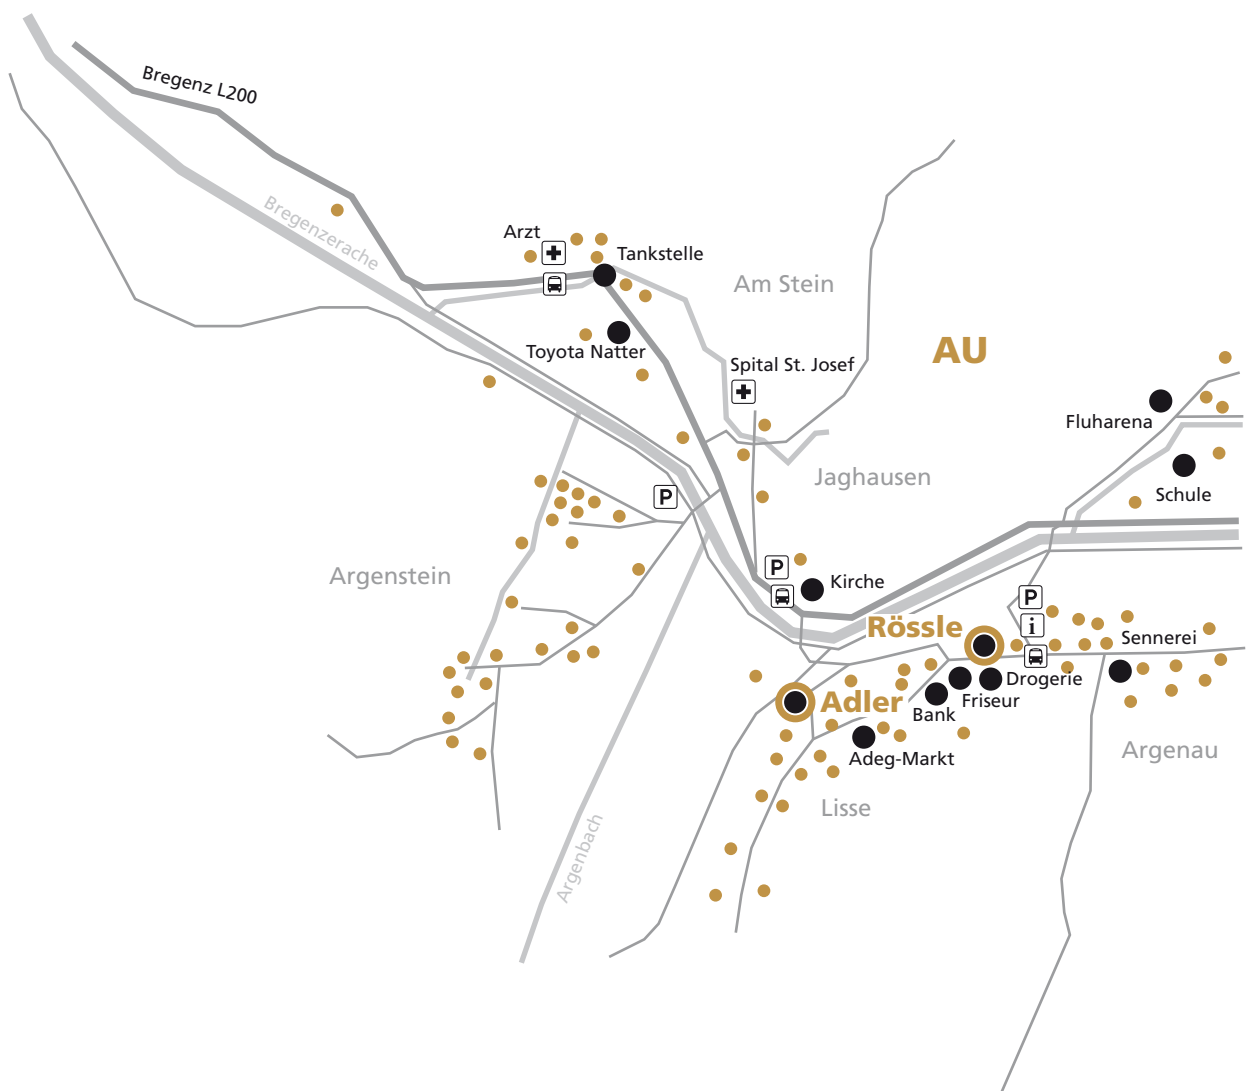

ADLER
RÖSSLE

GASTGEBERFAMILIE SIMMA

A-6883 Au/Bregenzerwald

Haus Adler | T +43 (0)5515 2264 | F +43 (0)5515 2264-4 | hotel@adler-au.at | www.adler-au.at

Haus Rössle | T +43 (0)5515 2216 | F +43 (0)5515 2216-6 | hotel@roessle-au.at | www.roessle-au.at